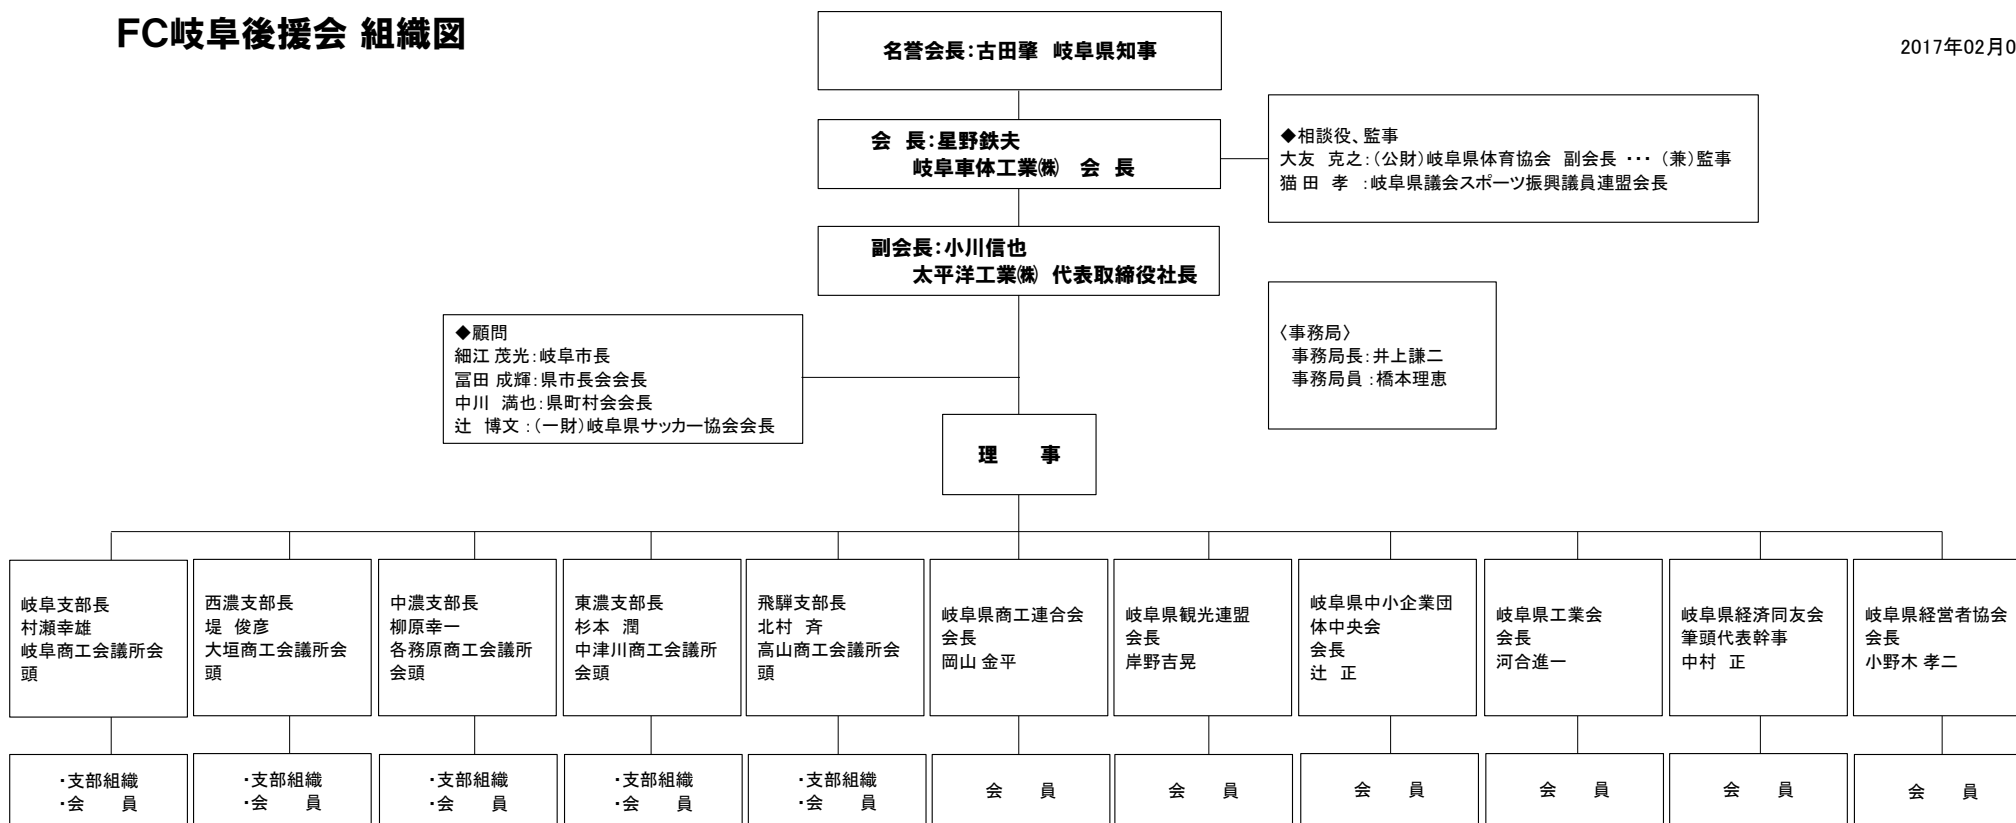

FC岐阜後援会 組織図

2017年02月01日付

※各務原市については、岐阜支部から除き、
中濃支部に含める