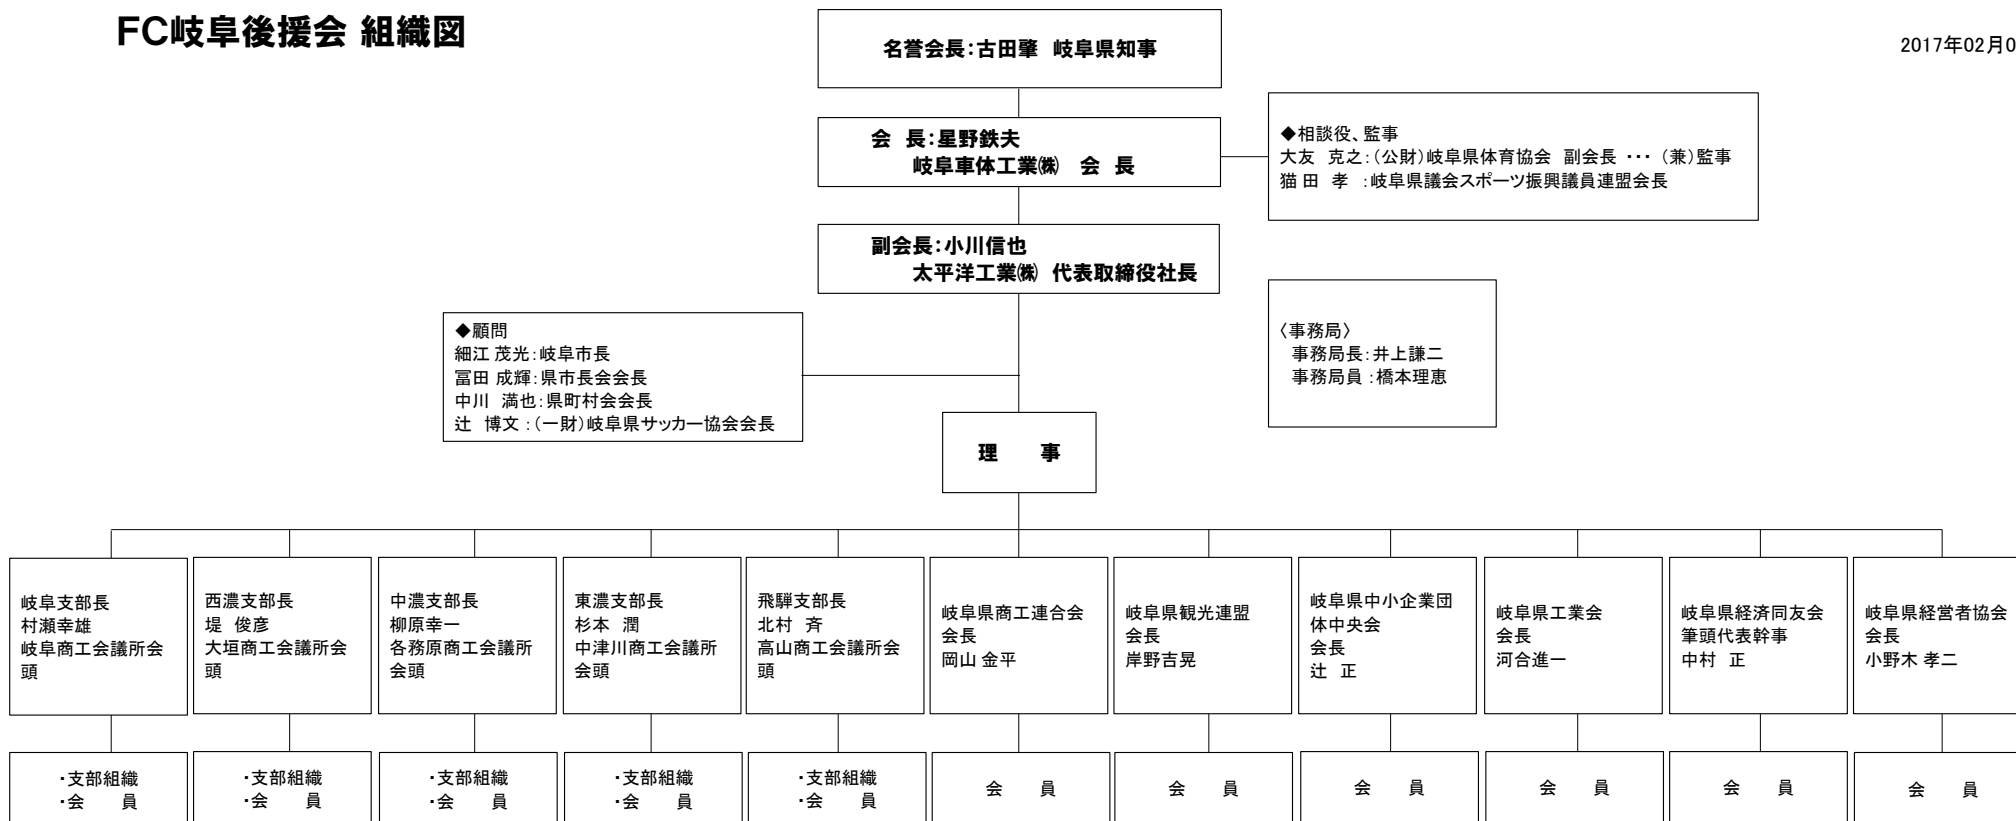

# FC岐阜後援会 組織図

2017年02月01日付

※各務原市については、岐阜支部から除き、  
中濃支部に含める